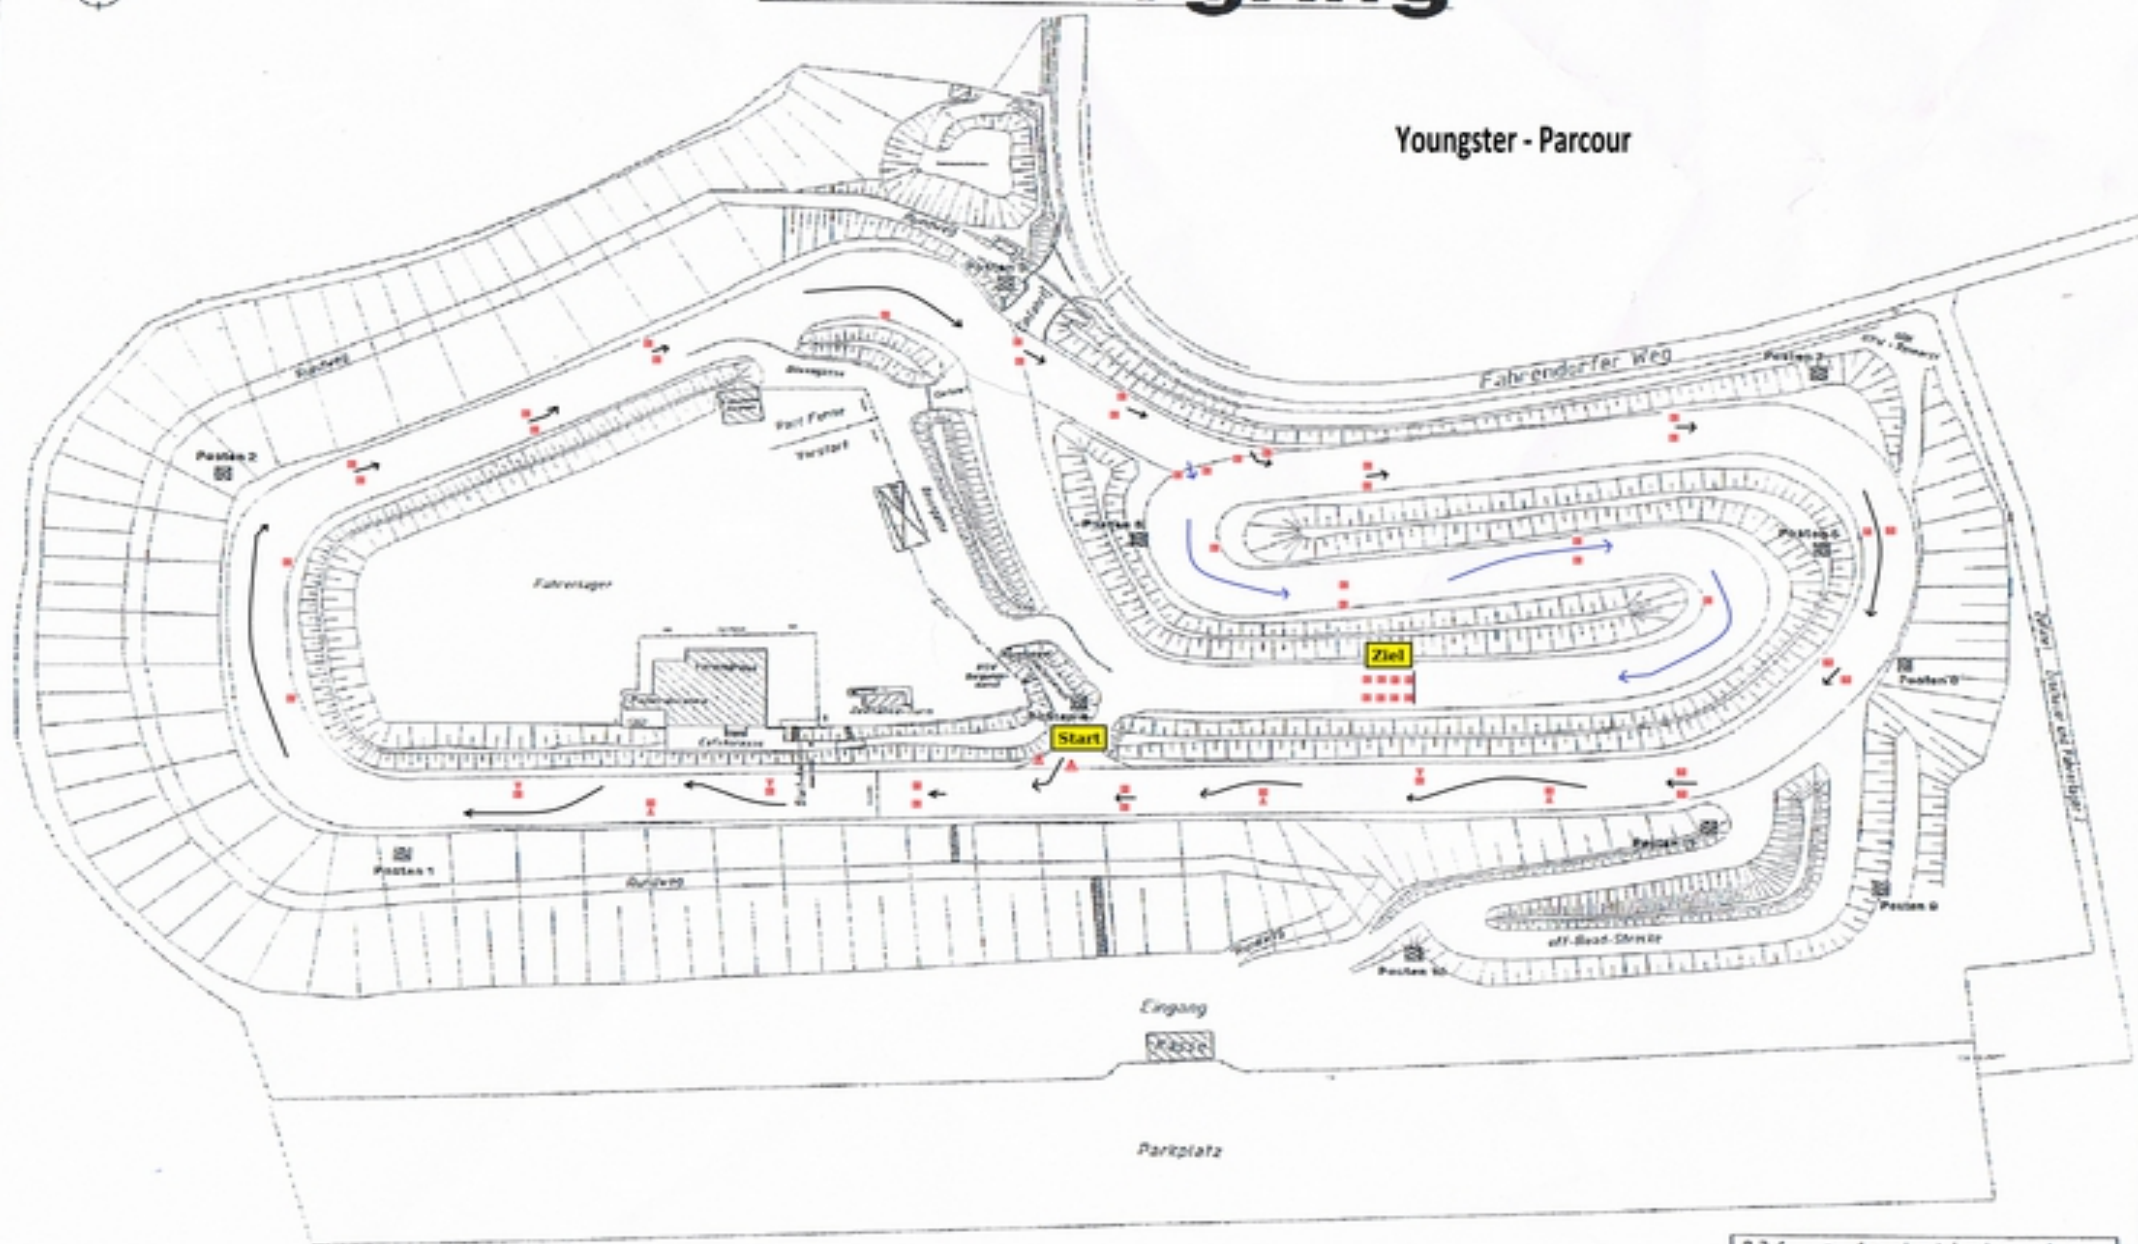

Motorsportclub Geesthacht Heidbergring

Youngster - Parcours

836 m Asphaltstrecke
176 m Off Road Strecke
1012m Gesamtstrecke