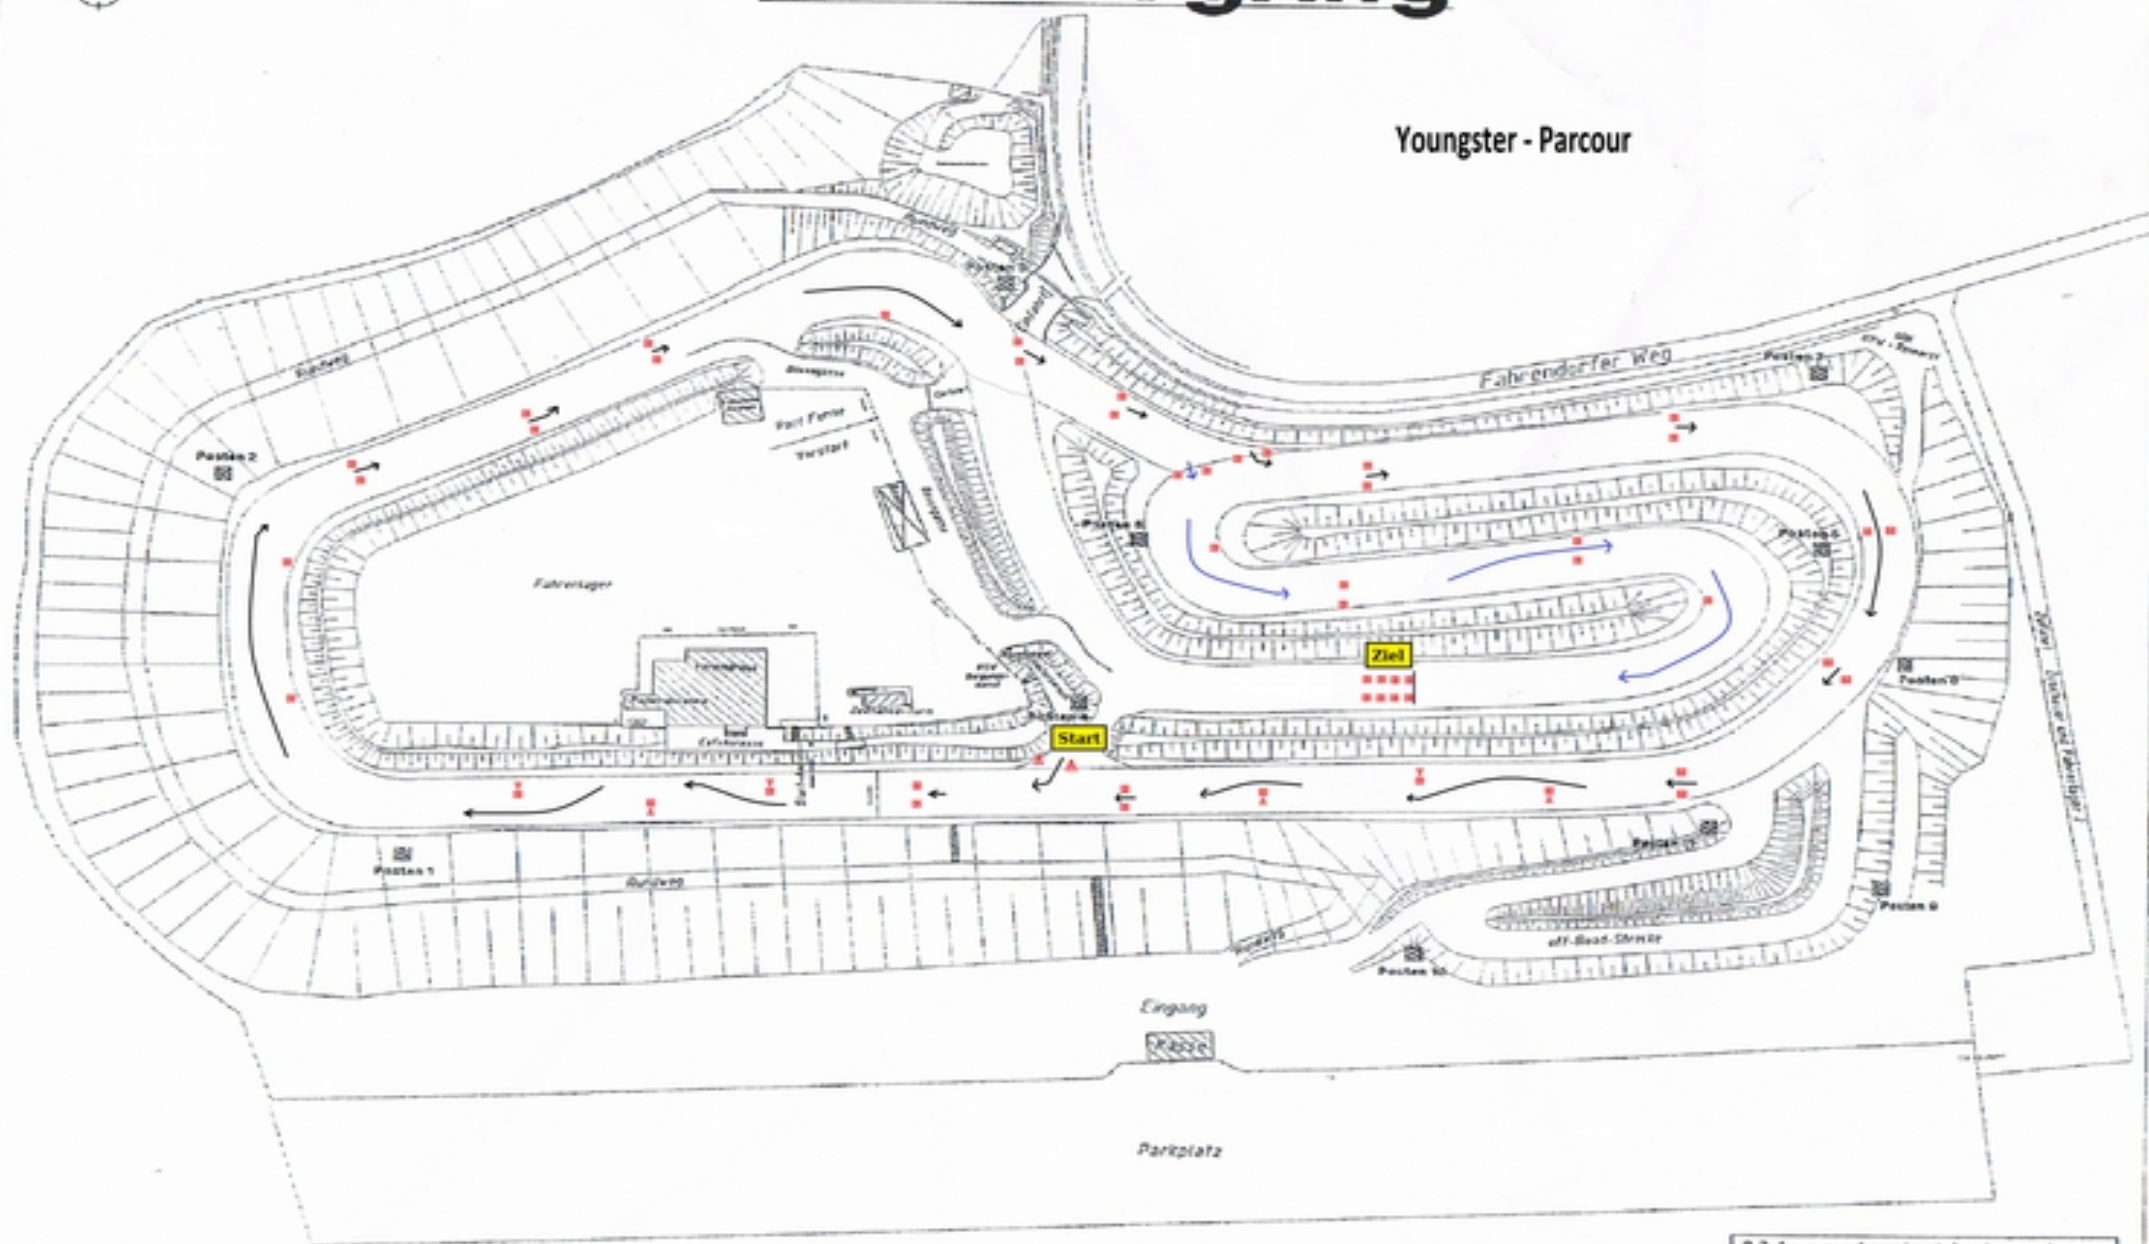

Motorsportclub Geesthacht Heidbergring

Youngster - Parcours

836 m Asphaltstrecke
176 m Off Road Strecke
1012m Gesamtstrecke