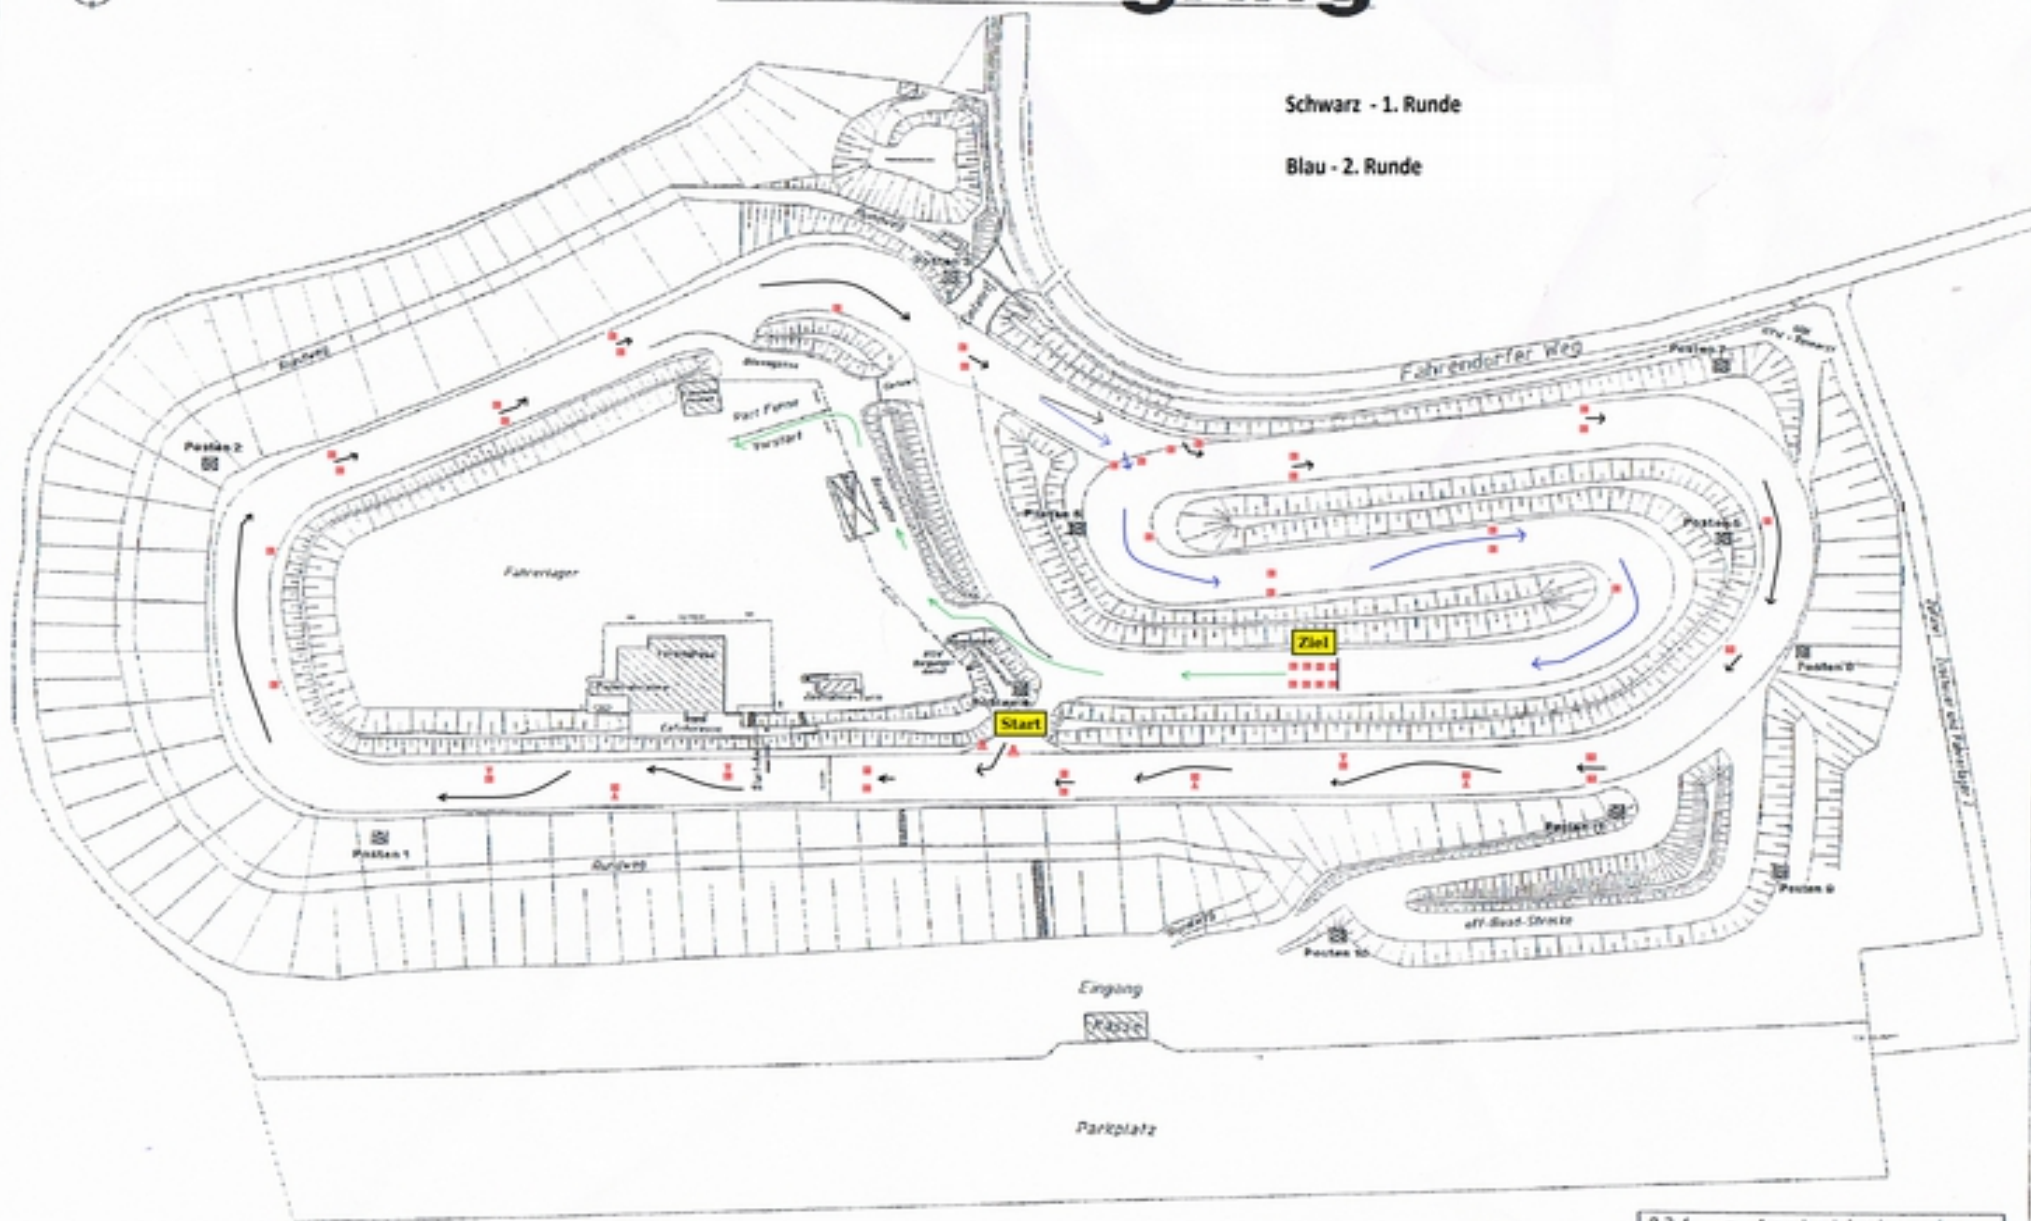

# Motorsportclub Geesthacht Heidbergring

Schwarz - 1. Runde

Blau - 2. Runde

836 m Asphaltstrecke  
176 m Off Road Strecke  
1012m Gesamtstrecke